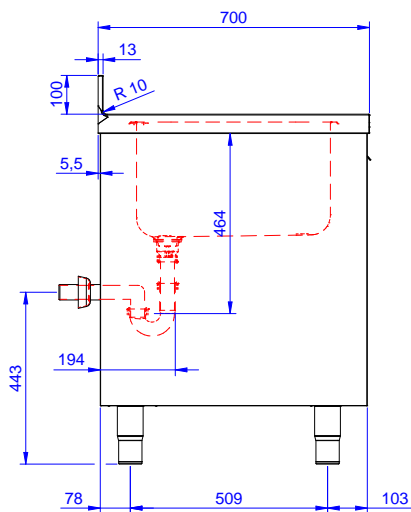

Lavatoio armadiato con 1
vasca 400x500 mm e
gocciolatoio sinistro, per
lavastoviglie sottotavolo, da
1200 mm

Descrizione

Articolo N° _____

Lavatoio in acciaio inox AISI 304 con piano di lavoro da 50 mm e spessore 10/10. Insonorizzato con piega salvamani sui bordi e dotato di involucro perimetrale ed angoli saldati. Porta a battente fonoassorbente. Piedini regolabili in altezza. Alzatina paraspruzzi posteriore con raggiatura 10 mm, altezza 100 mm e spessore 13 mm. Una vasca da 400x500xh300 mm dotata di tubo troppopieno e piletta di scarico da 2". Gocciolatoio stampato posizionato sulla parte sinistra sotto il quale si può inserire una lavastoviglie.

Accessori opzionali

- Kit 4 ruote, di cui due con freno, diametro 100 mm, per tavoli armadiati (altezza complessiva su ruote = 860 mm) PNC 855299
- Rubinetto con leva a gomito con canna, 3/4" monoforo PNC 855322
- Rubinetto con leva a gomito con canna corta, 3/4" monoforo PNC 855323
- Rubinetto a pedale con canna e con pedali caldo e freddo, 3/4" PNC 855328
- Sifone singolo in plastica da 2" per lavatoi PNC 895313

Approvazione: _____

Fronte

Lato

D = Scarico acqua

Alto

Scarico

Posizione scarico: Sx

Informazioni chiave

Larghezza armadio:	1145 mm
Profondità armadio:	645 mm
Altezza armadietto:	385 mm
Dimensioni esterne, larghezza:	1200 mm
Dimensioni esterne, profondità:	700 mm
Dimensioni esterne, altezza:	1000 mm
Dimensione alzatina, altezza:	100 mm
Dimensione alzatina, profondità:	13 mm
Dimensione alzatina, raggio:	R=10
Numero di vasche:	1
Dimensione vasca:	400x500xH300
Numero e tipologia di porte:	1 Cernierato
Spessore piano di lavoro:	50 mm
Peso netto:	55 kg