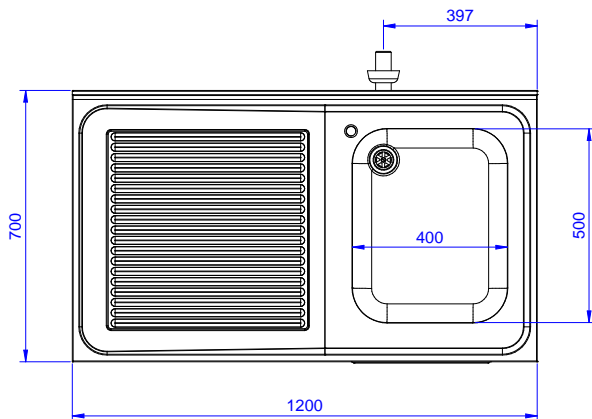

Lavatoio armadiato con 1
vasca 400x500 mm e
gocciolatoio sinistro, per
lavastoviglie sottotavolo, da
1200 mm

Descrizione

Articolo N° _____

Lavatoio in acciaio inox AISI 304 con piano di lavoro da 50 mm e spessore 10/10. Insonorizzato con piega salvamani sui bordi e dotato di involucro perimetrale ed angoli saldati. Porta a battente fonoassorbente. Piedini regolabili in altezza. Alzatina paraspruzzi posteriore con raggiatura 10 mm, altezza 100 mm e spessore 13 mm. Una vasca da 400x500xh300 mm dotata di tubo troppopieno e piletta di scarico da 2". Gocciolatoio stampato posizionato sulla parte sinistra sotto il quale si può inserire una lavastoviglie.

Accessori opzionali

- Kit 4 ruote, di cui due con freno, diametro 100 mm, per tavoli armadiati (altezza complessiva su ruote = 860 mm) PNC 855299
- Rubinetto con leva a gomito con canna, 3/4" monoforo PNC 855322
- Rubinetto con leva a gomito con canna corta, 3/4" monoforo PNC 855323
- Rubinetto a pedale con canna e con pedali caldo e freddo, 3/4" PNC 855328
- Sifone singolo in plastica da 2" per lavatoi PNC 895313

Approvazione: _____

Fronte

Lato

D = Scarico acqua

Alto

Scarico

Posizione scarico: Sx

Informazioni chiave

Larghezza armadio:	1145 mm
Profondità armadio:	645 mm
Altezza armadietto:	385 mm
Dimensioni esterne, larghezza:	1200 mm
Dimensioni esterne, profondità:	700 mm
Dimensioni esterne, altezza:	1000 mm
Dimensione alzatina, altezza:	100 mm
Dimensione alzatina, profondità:	13 mm
Dimensione alzatina, raggio:	R=10
Numero di vasche:	1
Dimensione vasca:	400x500xH300
Numero e tipologia di porte:	1 Cernierato
Spessore piano di lavoro:	50 mm
Peso netto:	55 kg